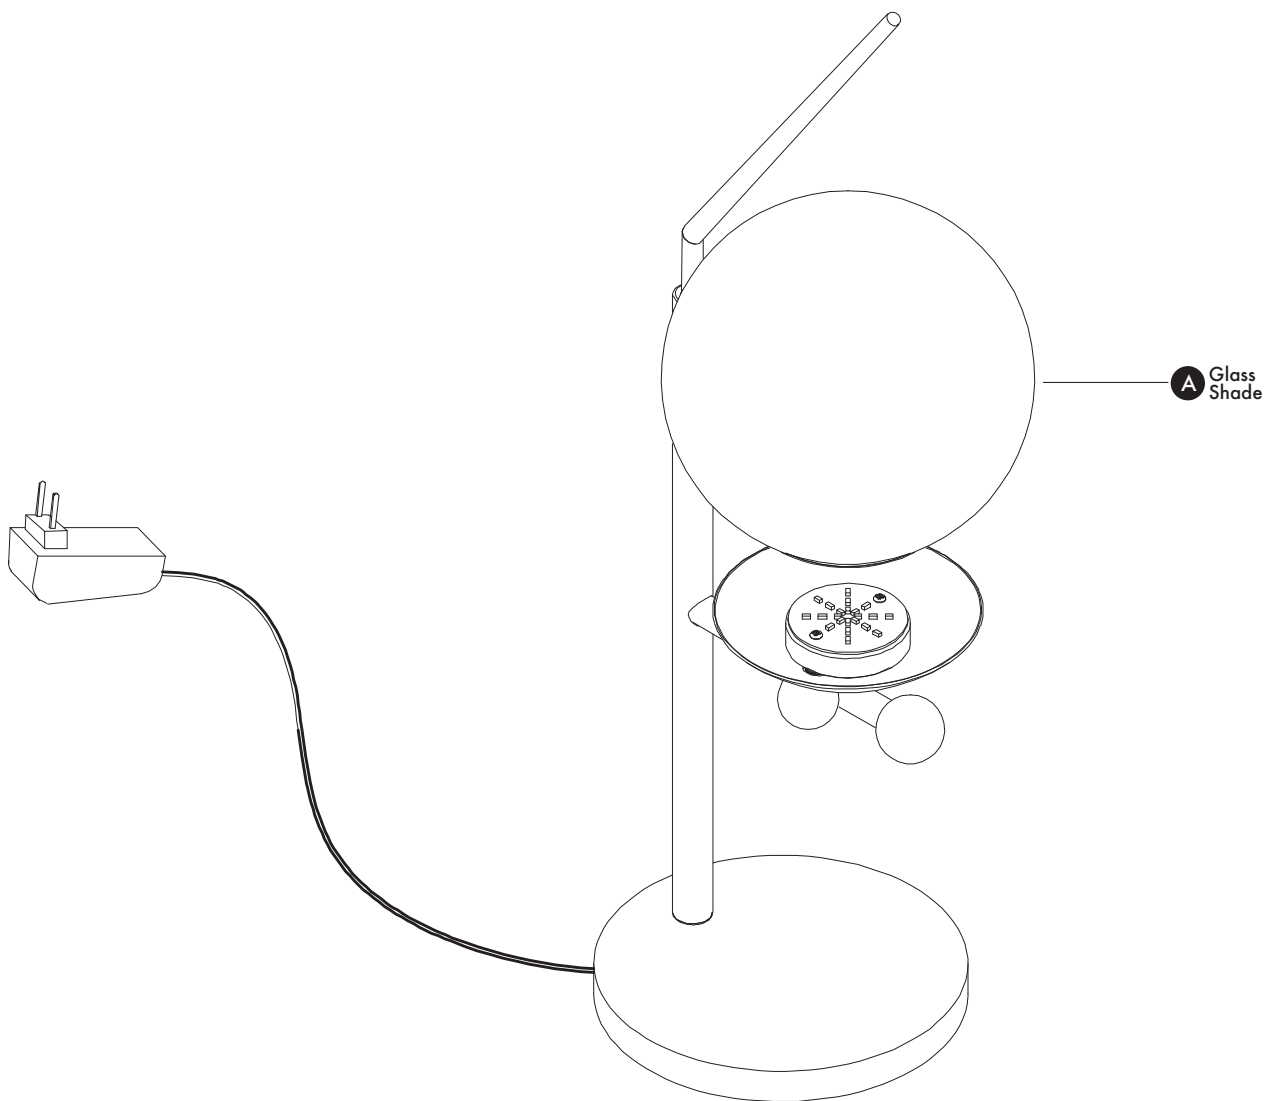

Installation Guide

LED INFO & WARNINGS

- Please read and comprehend the entire manual before attempting to assemble, operate, or install the product.
- Make sure that you have all necessary parts by checking the parts list. If any part is missing or damaged, please contact **VONN Lighting Customer Service at 888-604-8666** for a replacement.
- All parts must be used as indicated in these instructions. Do not substitute any parts, leave parts out, or use any parts that are worn or broken.
- Inspect the LED fixture prior to installation to make sure that it has not been damaged during shipping.
- Please handle the LED light with care when unpacking. Do not apply pressure to the LED's, do not open any factory sealed compartments, and do not touch the LEDs with your hands.

VONN Lighting
Model: VAT6121

Parts List

A. Glass Shade x 1

Fixture Diagram

Operating Instructions

Guide d'installation

VONN
CREATIVE INNOVATIONS

LED INFORMATIONS ET MISE EN GARDE

- Veuillez lire et comprendre le manuel en entier avant d'essayer d'assembler, d'utiliser ou d'installer le produit.
- Assurez-vous que vous disposez de toutes les pièces nécessaires en vous aidant de la liste de pièces. Si une pièce est manquante ou endommagée, veuillez contacter le service clientèle de VONN Lighting au 888-604-8666 pour obtenir son remplacement.
- Toutes les pièces doivent être utilisées comme indiqué dans ces instructions. Ne remplacez aucune pièces, n'omettez aucune pièces et n'utilisez aucune pièces usées ou défectueuses.
- Inspectez le luminaire à LED avant son installation pour vous assurer qu'il n'a pas été endommagé lors du transport.
- Veuillez manipuler la lampe à LED avec précaution lors de son déballage. Ne pas appliquer de pression sur les LED, ne pas ouvrir les compartiments scellés en usine et ne pas toucher les LED avec vos mains.