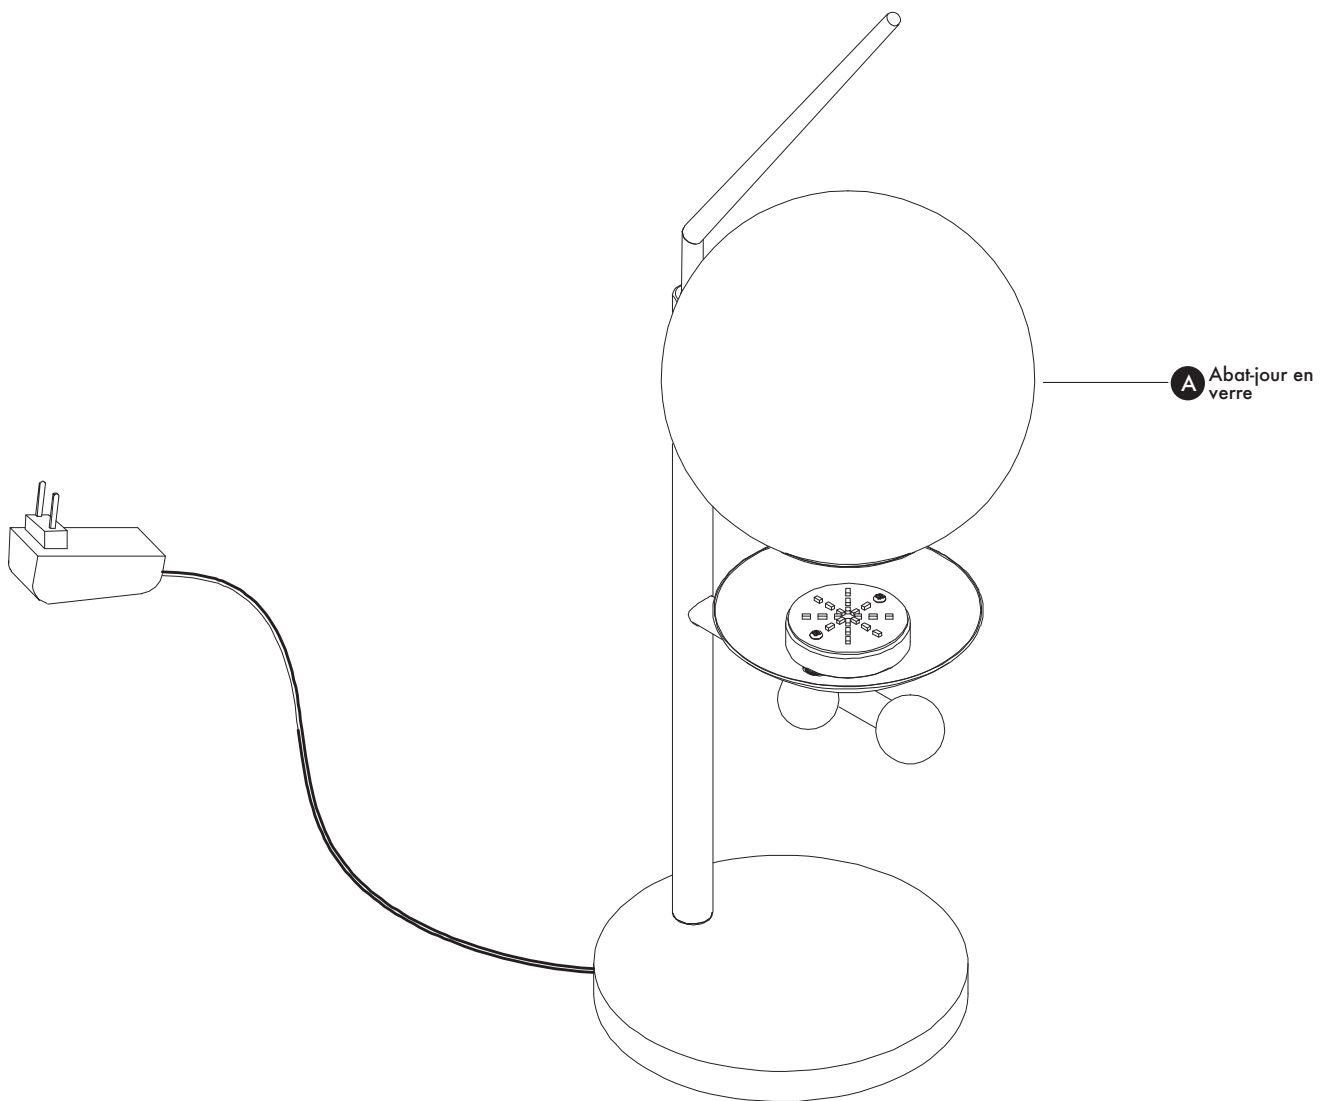

VONN Lighting
Model: VAT6121

Parts List

A. Glass Shade x 1

Fixture Diagram

Operating Instructions

Guide d'installation

VONN
CREATIVE INNOVATIONS

LED INFORMATIONS ET MISE EN GARDE

- Veuillez lire et comprendre le manuel en entier avant d'essayer d'assembler, d'utiliser ou d'installer le produit.
- Assurez-vous que vous disposez de toutes les pièces nécessaires en vous aidant de la liste de pièces. Si une pièce est manquante ou endommagée, veuillez contacter le service clientèle de VONN Lighting au 888-604-8666 pour obtenir son remplacement.
- Toutes les pièces doivent être utilisées comme indiqué dans ces instructions. Ne remplacez aucune pièces, n'omettez aucune pièces et n'utilisez aucune pièces usées ou défectueuses.
- Inspectez le luminaire à LED avant son installation pour vous assurer qu'il n'a pas été endommagé lors du transport.
- Veuillez manipuler la lampe à LED avec précaution lors de son déballage. Ne pas appliquer de pression sur les LED, ne pas ouvrir les compartiments scellés en usine et ne pas toucher les LED avec vos mains.

VONN Lighting
Modèle: VAT6121

Liste des pièces

A. Abat-jour en verre x 1

Schéma de montage du luminaire

VONN
CREATIVE INNOVATIONS

Mode d'emploi

VONN
CREATIVE INNOVATIONS