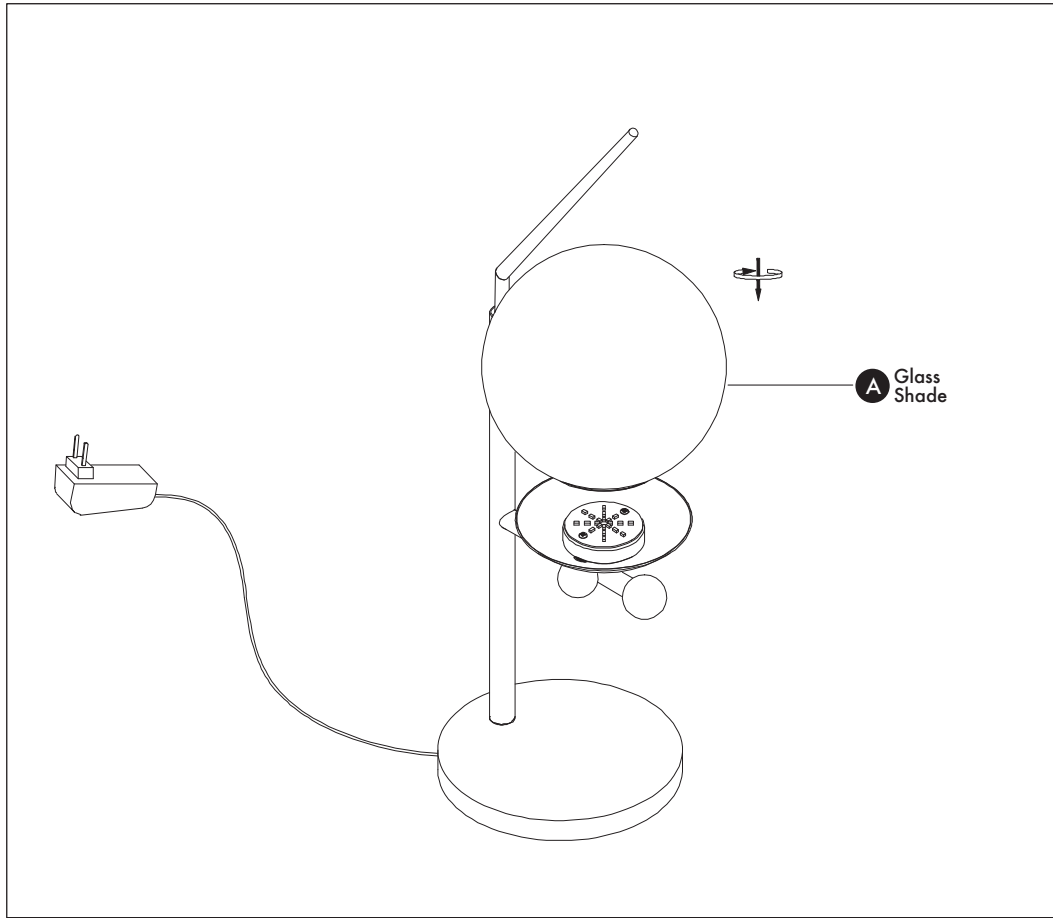

Installation Guide

LED INFO & WARNINGS

- Please read and comprehend the entire manual before attempting to assemble, operate, or install the product.
- Make sure that you have all necessary parts by checking the parts list. If any part is missing or damaged, please contact **VONN Lighting Customer Service at 888-604-8666** for a replacement.
- All parts must be used as indicated in these instructions. Do not substitute any parts, leave parts out, or use any parts that are worn or broken.
- Inspect the LED fixture prior to installation to make sure that it has not been damaged during shipping.
- Please handle the LED light with care when unpacking. Do not apply pressure to the LED's, do not open any factory sealed compartments, and do not touch the LEDs with your hands.

VONN Lighting
Model: VAT6121

Parts List

A. Glass Shade x 1

Fixture Diagram

Operating Instructions

Guide d'installation

VONN
CREATIVE INNOVATIONS

LED INFORMATIONS ET MISE EN GARDE

- Veuillez lire et comprendre le manuel en entier avant d'essayer d'assembler, d'utiliser ou d'installer le produit.
- Assurez-vous que vous disposez de toutes les pièces nécessaires en vous aidant de la liste de pièces. Si une pièce est manquante ou endommagée, veuillez contacter le service clientèle de VONN Lighting au 888-604-8666 pour obtenir son remplacement.
- Toutes les pièces doivent être utilisées comme indiqué dans ces instructions. Ne remplacez aucune pièces, n'omettez aucune pièces et n'utilisez aucune pièces usées ou défectueuses.
- Inspectez le luminaire à LED avant son installation pour vous assurer qu'il n'a pas été endommagé lors du transport.
- Veuillez manipuler la lampe à LED avec précaution lors de son déballage. Ne pas appliquer de pression sur les LED, ne pas ouvrir les compartiments scellés en usine et ne pas toucher les LED avec vos mains.