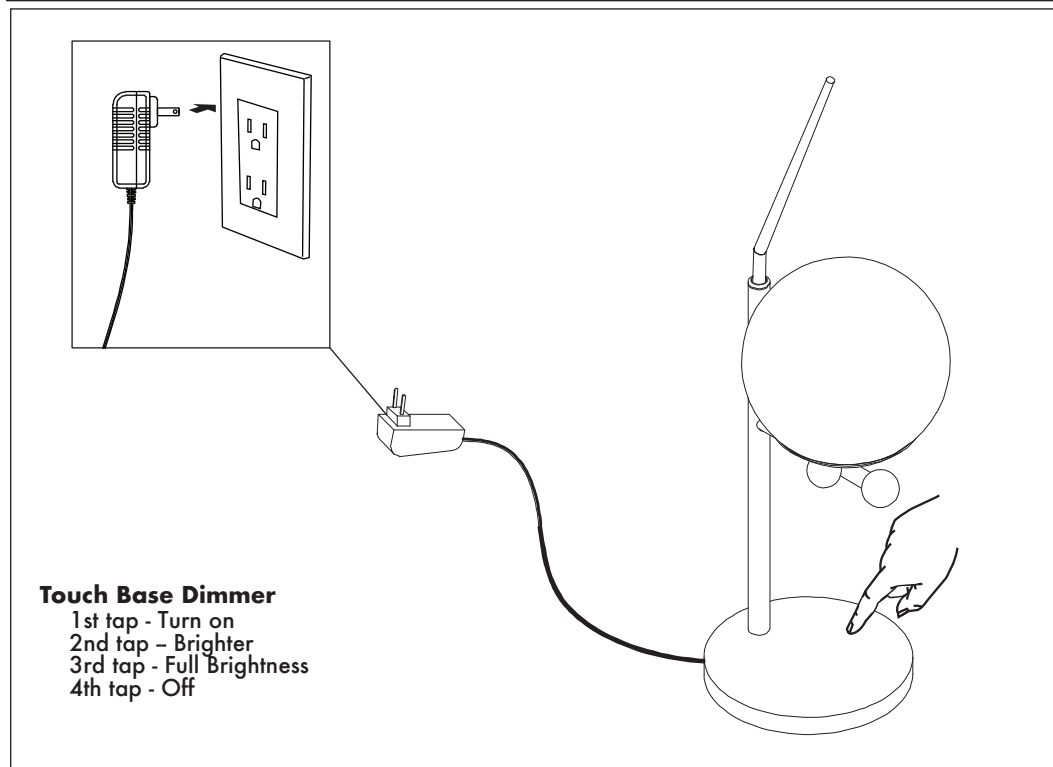

Installation Guide

LED INFO & WARNINGS

- Please read and comprehend the entire manual before attempting to assemble, operate, or install the product.
- Make sure that you have all necessary parts by checking the parts list. If any part is missing or damaged, please contact **VONN Lighting Customer Service at 888-604-8666** for a replacement.
- All parts must be used as indicated in these instructions. Do not substitute any parts, leave parts out, or use any parts that are worn or broken.
- Inspect the LED fixture prior to installation to make sure that it has not been damaged during shipping.
- Please handle the LED light with care when unpacking. Do not apply pressure to the LED's, do not open any factory sealed compartments, and do not touch the LEDs with your hands.

VONN Lighting
Model: VAT6121

Parts List

A. Glass Shade x 1

Fixture Diagram

Operating Instructions

Guide d'installation

VONN
CREATIVE INNOVATIONS

LED INFORMATIONS ET MISE EN GARDE

- Veuillez lire et comprendre le manuel en entier avant d'essayer d'assembler, d'utiliser ou d'installer le produit.
- Assurez-vous que vous disposez de toutes les pièces nécessaires en vous aidant de la liste de pièces. Si une pièce est manquante ou endommagée, veuillez contacter le service clientèle de VONN Lighting au 888-604-8666 pour obtenir son remplacement.
- Toutes les pièces doivent être utilisées comme indiqué dans ces instructions. Ne remplacez aucune pièces, n'omettez aucune pièces et n'utilisez aucune pièces usées ou défectueuses.
- Inspectez le luminaire à LED avant son installation pour vous assurer qu'il n'a pas été endommagé lors du transport.
- Veuillez manipuler la lampe à LED avec précaution lors de son déballage. Ne pas appliquer de pression sur les LED, ne pas ouvrir les compartiments scellés en usine et ne pas toucher les LED avec vos mains.