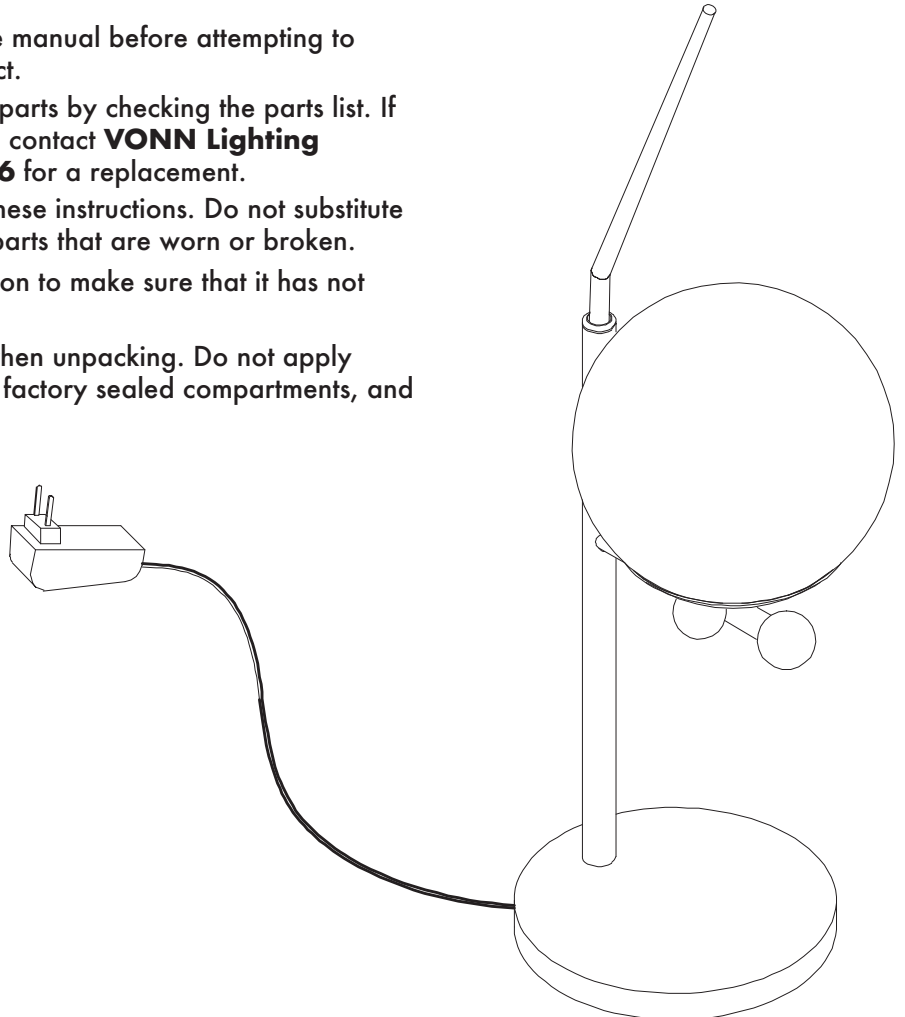

Installation Guide

LED INFO & WARNINGS

- Please read and comprehend the entire manual before attempting to assemble, operate, or install the product.
- Make sure that you have all necessary parts by checking the parts list. If any part is missing or damaged, please contact **VONN Lighting Customer Service at 888-604-8666** for a replacement.
- All parts must be used as indicated in these instructions. Do not substitute any parts, leave parts out, or use any parts that are worn or broken.
- Inspect the LED fixture prior to installation to make sure that it has not been damaged during shipping.
- Please handle the LED light with care when unpacking. Do not apply pressure to the LED's, do not open any factory sealed compartments, and do not touch the LEDs with your hands.

VONN Lighting
Model: VAT6121

Parts List

A. Glass Shade x 1